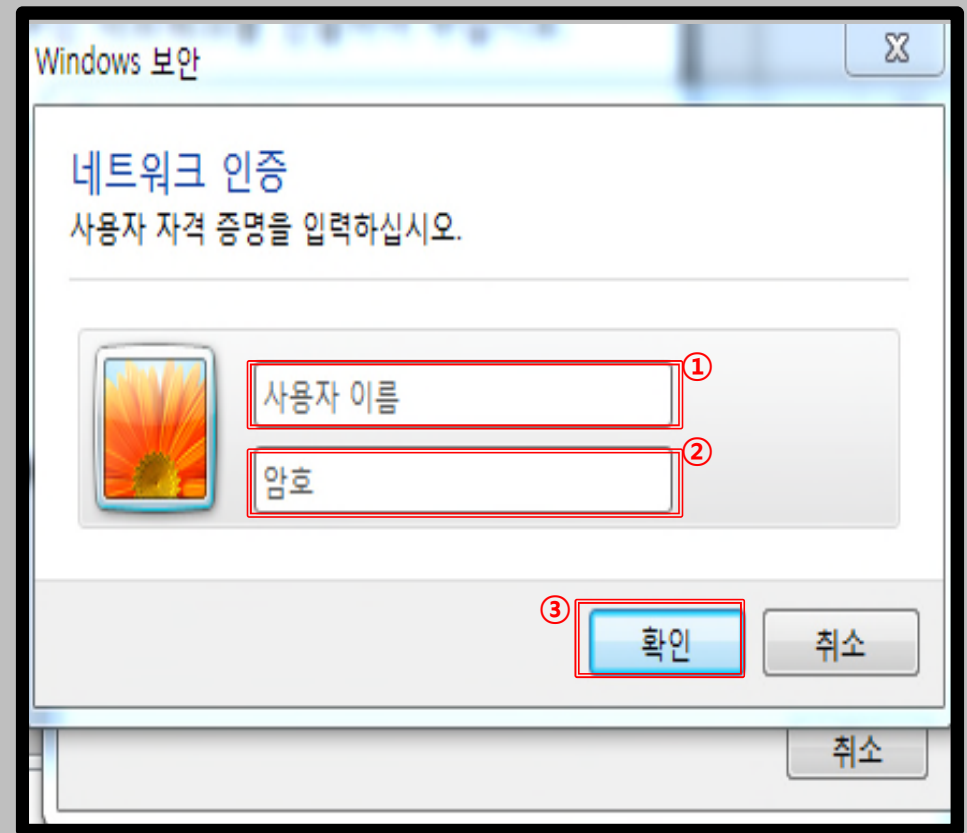

STEP. 4

프로파일 자동 설정 확인(STEP 4~STEP 7 생략가능)

- ① 시작
- ② 제어판 선택

STEP. 5

- ① 네트워크 및 공유 센터 클릭

Windows 7, Vista 프로파일 자동 설정

- Windows 7 및 Vista를 사용하는 PC에서 무선 랜을 사용하기 위한 네트워크 자동 설정 화면입니다.
- Windows 내장 설정 사용시 OS 별로 내용이 다를 수 있습니다.

STEP. 6

① 무선 네트워크 관리 클릭

STEP. 7

① KoreUniv AP 확인

Windows 7, Vista

프로파일 자동 설정

- Windows 7 및 Vista를 사용하는 PC에서 무선 랜을 사용하기 위한 네트워크 자동 설정 화면입니다.
- Windows 내장 설정 사용시 OS 별로 내용이 다를 수 있습니다.

STEP. 8

- ① KoreaUniv AP ▶ 연결

STEP. 9

- ① 사용자 이름 : 포탈 ID 입력
- ② 암호 : 포탈 패스워드 입력
- ③ 확인

Windows 7, Vista

프로파일 자동 설정

- Windows 7 및 Vista를 사용하는 PC에서 무선 랜을 사용하기 위한 네트워크 자동 설정 화면입니다.
- Windows 내장 설정 사용시 OS 별로 내용이 다를 수 있습니다.