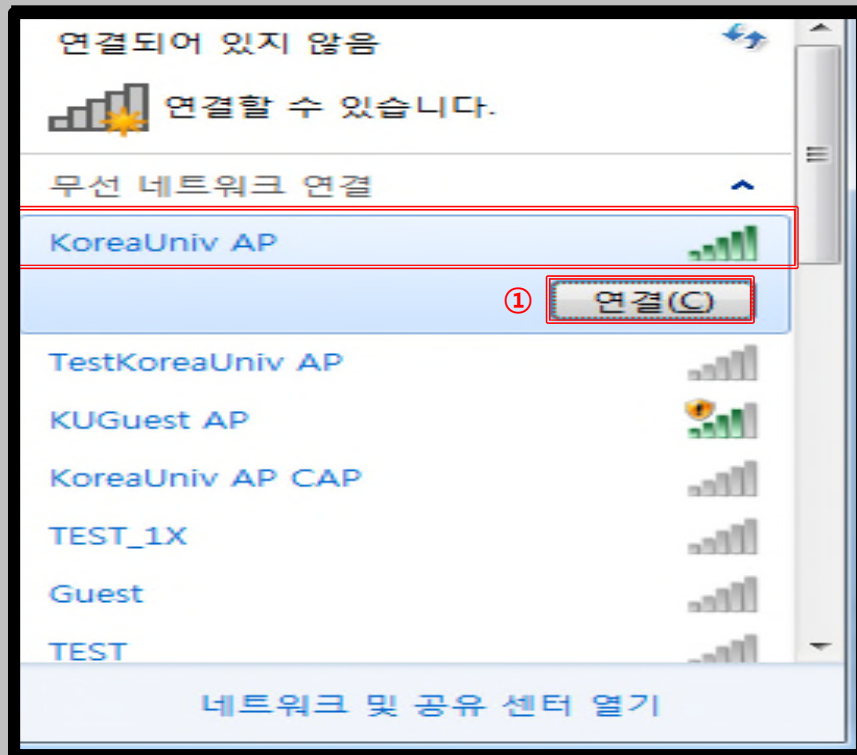

Windows 7, Vista

프로파일 자동 설정

- Windows 7 및 Vista를 사용하는 PC에서 무선 랜을 사용하기 위한 네트워크 자동 설정 화면입니다.
- Windows 내장 설정 사용시 OS 별로 내용이 다를 수 있습니다.

STEP. 8

① KoreaUniv AP ▶ 연결