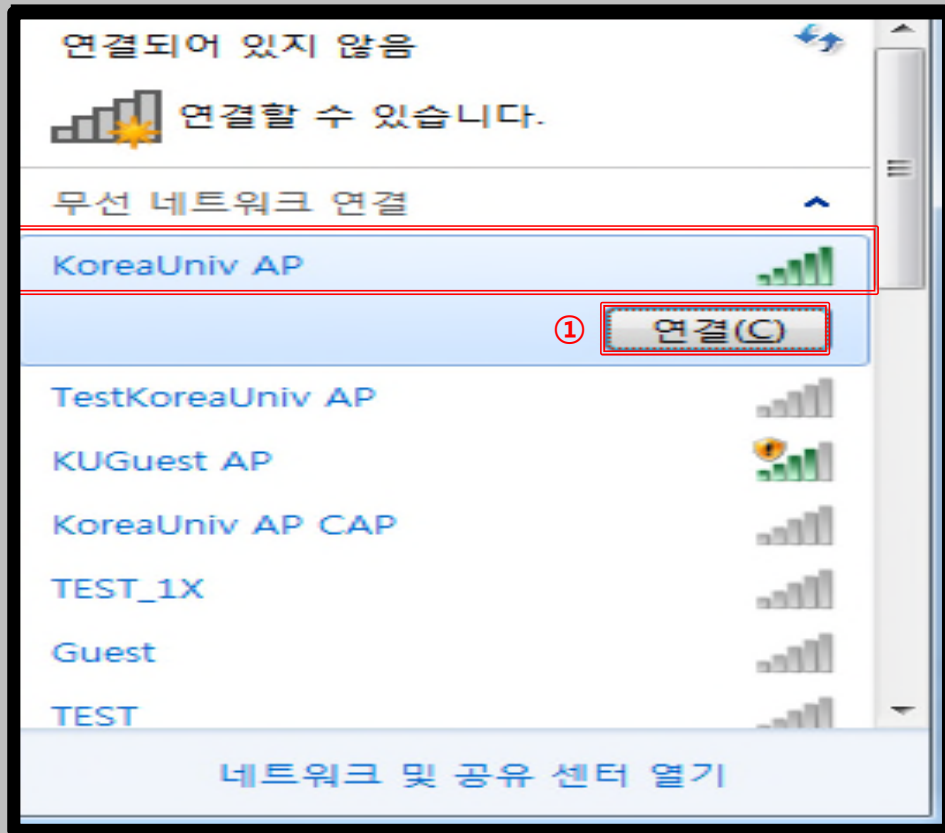

STEP. 4

프로파일 자동 설정 확인(STEP 4~STEP 7 생략가능)

- ① 시작
- ② 제어판 선택

STEP. 5

- ① 네트워크 및 공유 센터 클릭

Windows 7, Vista 프로파일 자동 설정

- Windows 7 및 Vista를 사용하는 PC에서 무선 랜을 사용하기 위한 네트워크 자동 설정 화면입니다.
- Windows 내장 설정 사용시 OS 별로 내용이 다를 수 있습니다.

STEP. 6

① 무선 네트워크 관리 클릭

STEP. 7

① KoreUniv AP 확인

Windows 7, Vista

프로파일 자동 설정

- Windows 7 및 Vista를 사용하는 PC에서 무선 랜을 사용하기 위한 네트워크 자동 설정 화면입니다.
- Windows 내장 설정 사용시 OS 별로 내용이 다를 수 있습니다.

STEP. 8

- ① KoreaUniv AP ▶ 연결

STEP. 9

- ① 사용자 이름 : 포탈 ID 입력
- ② 암호 : 포탈 패스워드 입력
- ③ 확인

Windows 7, Vista

프로파일 자동 설정

- Windows 7 및 Vista를 사용하는 PC에서 무선 랜을 사용하기 위한 네트워크 자동 설정 화면입니다.
- Windows 내장 설정 사용시 OS 별로 내용이 다를 수 있습니다.

STEP. 10

- ① KoreaUniv AP 인터넷 액세스 확인
- ② 연결됨 확인

2. Windows 7, Vista 삭제

Windows 7, Vista 프로파일 자동 삭제

- Windows 7, Vista를 사용하는 PC의 무선 랜 네트워크 자동 삭제 화면입니다.
- Windows 내장 설정 사용시 OS 별로 내용이 다를 수 있습니다.

STEP. 1

- ① 포탈사이트 접속 ▶ 정보생활 ▶ 전산자원등록/신청 ▶ 무선랜 이용안내 ▶ 프로파일 자동삭제(bit 확인) 클릭