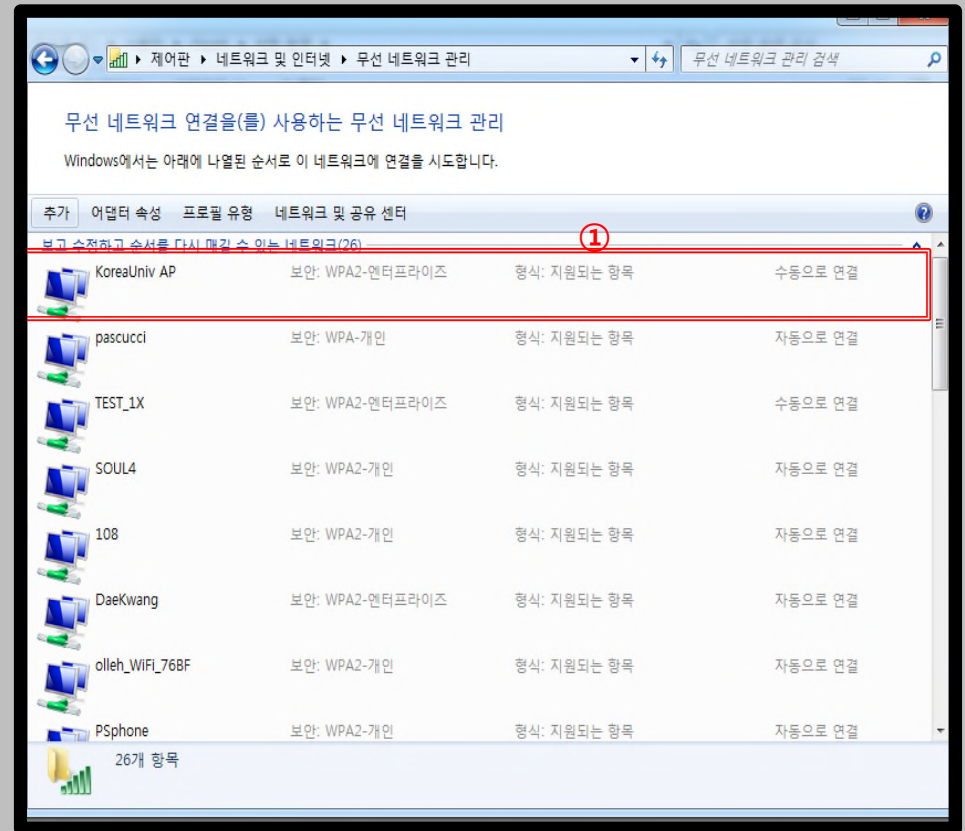

프로파일 자동 설정

- Windows 7 및 Vista를 사용하는 PC에서 무선 랜을 사용하기 위한 네트워크 자동 설정 화면입니다.
- Windows 내장 설정 사용시 OS 별로 내용이 다를 수 있습니다.

STEP. 3

① 프로파일 자동 설정 완료

Windows 7, Vista 프로파일 자동 설정

- Windows 7 및 Vista를 사용하는 PC에서 무선 랜을 사용하기 위한 네트워크 자동 설정 화면입니다.
- Windows 내장 설정 사용시 OS 별로 내용이 다를 수 있습니다.

STEP. 4

프로파일 자동 설정 확인(STEP 4~STEP 7 생략가능)

- ① 시작
- ② 제어판 선택

STEP. 5

- ① 네트워크 및 공유 센터 클릭

Windows 7, Vista 프로파일 자동 설정

- Windows 7 및 Vista를 사용하는 PC에서 무선 랜을 사용하기 위한 네트워크 자동 설정 화면입니다.
- Windows 내장 설정 사용시 OS 별로 내용이 다를 수 있습니다.

STEP. 6

① 무선 네트워크 관리 클릭

STEP. 7

① KoreUniv AP 확인

Windows 7, Vista

프로파일 자동 설정

- Windows 7 및 Vista를 사용하는 PC에서 무선 랜을 사용하기 위한 네트워크 자동 설정 화면입니다.
- Windows 내장 설정 사용시 OS 별로 내용이 다를 수 있습니다.

STEP. 8