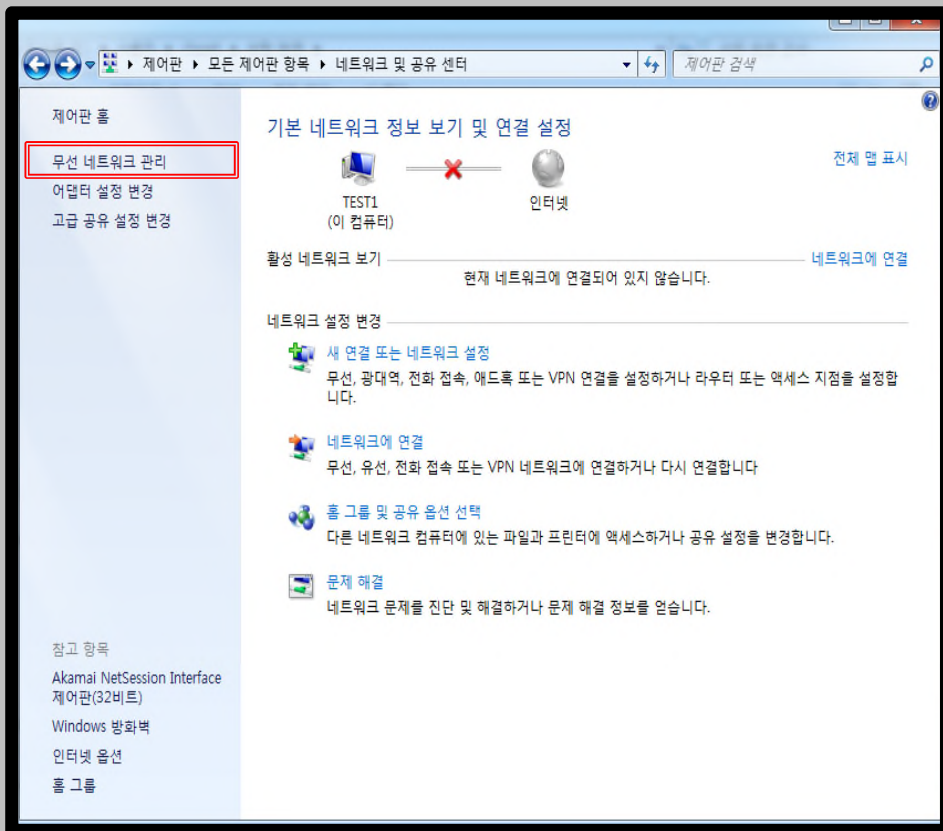

Windows 7, Vista 프로파일 자동 삭제

- Windows 7, Vista를 사용하는 PC의 무선 랜 네트워크 자동 삭제 화면입니다.
- Windows 내장 설정 사용시 OS 별로 내용이 다를 수 있습니다.

STEP. 6

① 무선 네트워크 관리 클릭