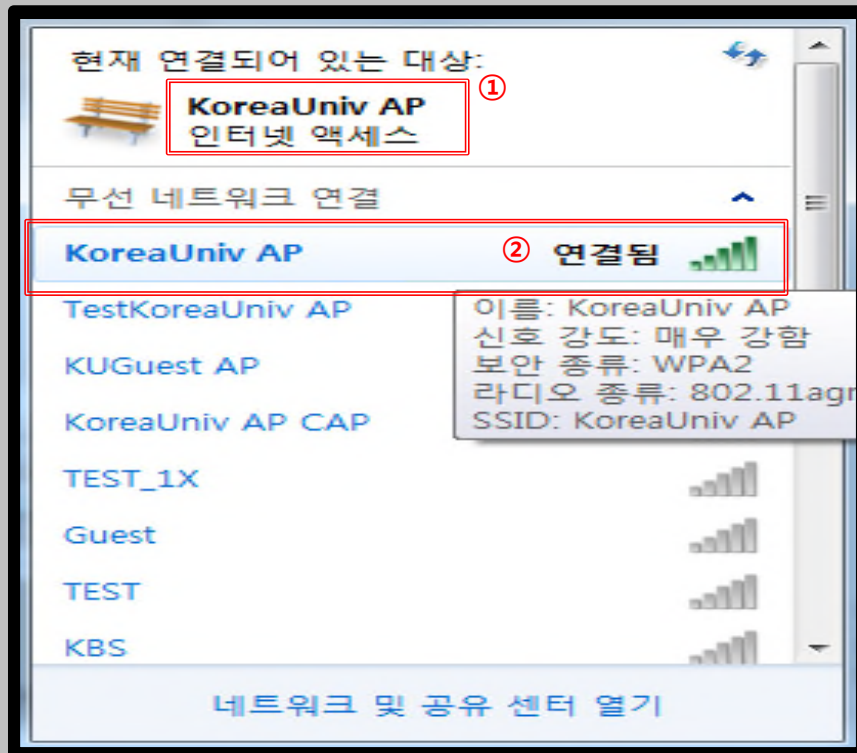

Windows 7, Vista

프로파일 자동 설정

- Windows 7 및 Vista를 사용하는 PC에서 무선 랜을 사용하기 위한 네트워크 자동 설정 화면입니다.
- Windows 내장 설정 사용시 OS 별로 내용이 다를 수 있습니다.

STEP. 10

- ① KoreaUniv AP 인터넷 액세스 확인
- ② 연결됨 확인