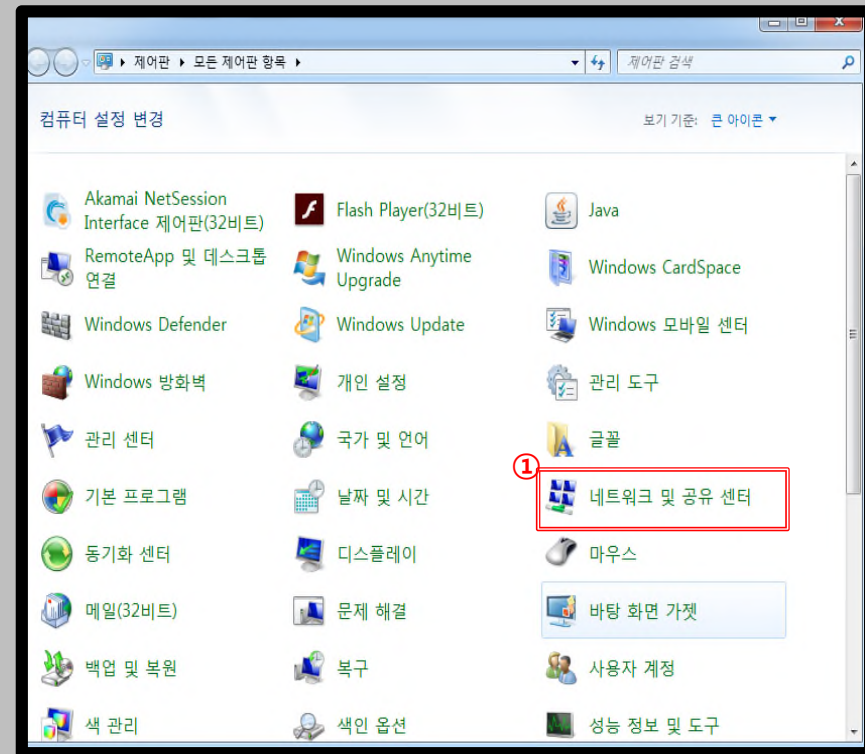

## 프로파일 자동 설정

- Windows 7 및 Vista를 사용하는 PC에서 무선 랜을 사용하기 위한 네트워크 자동 설정 화면입니다.
- Windows 내장 설정 사용시 OS 별로 내용이 다를 수 있습니다.

### STEP. 4

\*프로파일 자동 설정 확인(STEP 4~STEP 7 생략가능)\*

- ① 시작
- ② 제어판 선택

### STEP. 5

① 네트워크 및 공유 센터 클릭