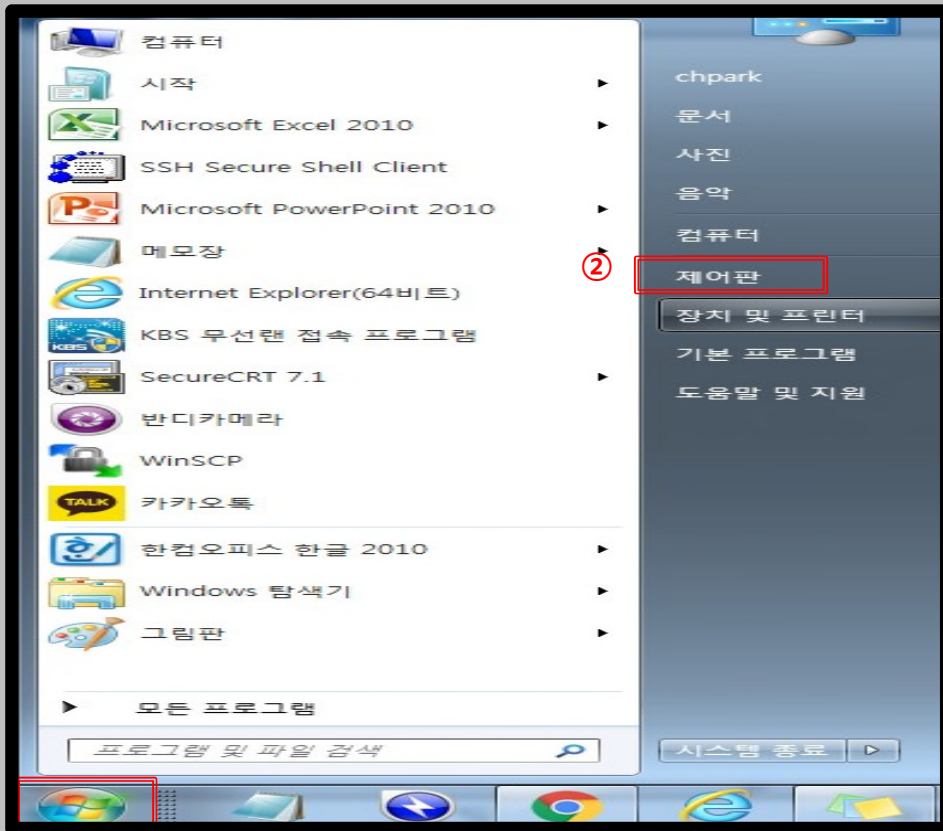

프로파일 자동 설정

- Windows 7 및 Vista를 사용하는 PC에서 무선 랜을 사용하기 위한 네트워크 자동 설정 화면입니다.
- Windows 내장 설정 사용시 OS 별로 내용이 다를 수 있습니다.

STEP. 3

① 프로파일 자동 설정 완료

Windows 7, Vista 프로파일 자동 설정

- Windows 7 및 Vista를 사용하는 PC에서 무선 랜을 사용하기 위한 네트워크 자동 설정 화면입니다.
- Windows 내장 설정 사용시 OS 별로 내용이 다를 수 있습니다.

STEP. 4

프로파일 자동 설정 확인(STEP 4~STEP 7 생략가능)

- ① 시작
- ② 제어판 선택

STEP. 5

- ① 네트워크 및 공유 센터 클릭

Windows 7, Vista 프로파일 자동 설정

- Windows 7 및 Vista를 사용하는 PC에서 무선 랜을 사용하기 위한 네트워크 자동 설정 화면입니다.
- Windows 내장 설정 사용시 OS 별로 내용이 다를 수 있습니다.