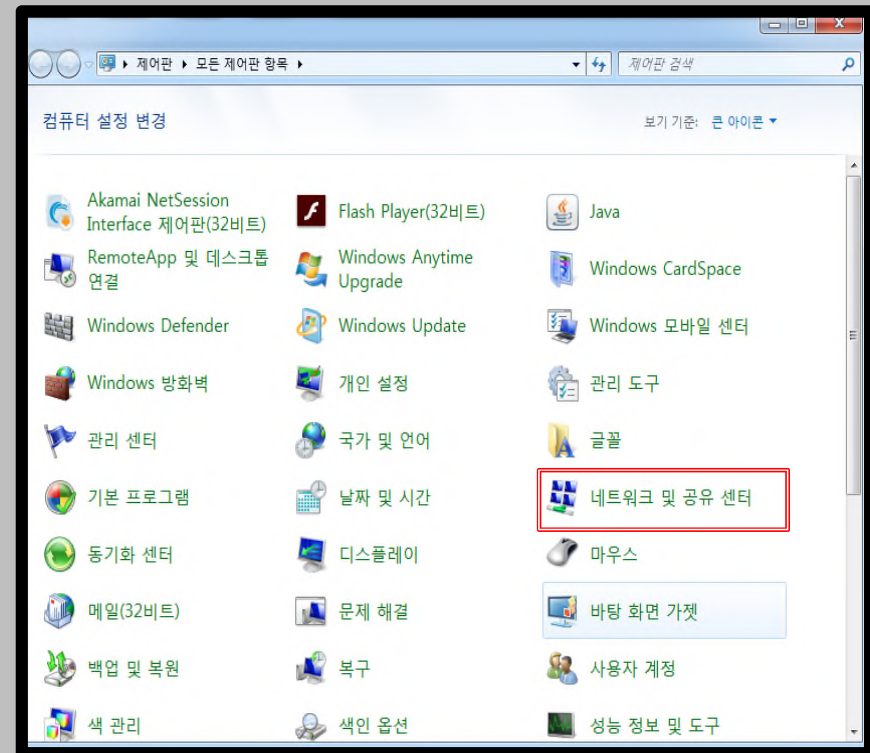

## 프로파일 자동 삭제

- Windows 7, Vista를 사용하는 PC의 무선 랜 네트워크 자동 삭제 화면입니다.
- Windows 내장 설정 사용시 OS 별로 내용이 다를 수 있습니다.

### STEP. 5

① 네트워크 및 공유 센터 클릭