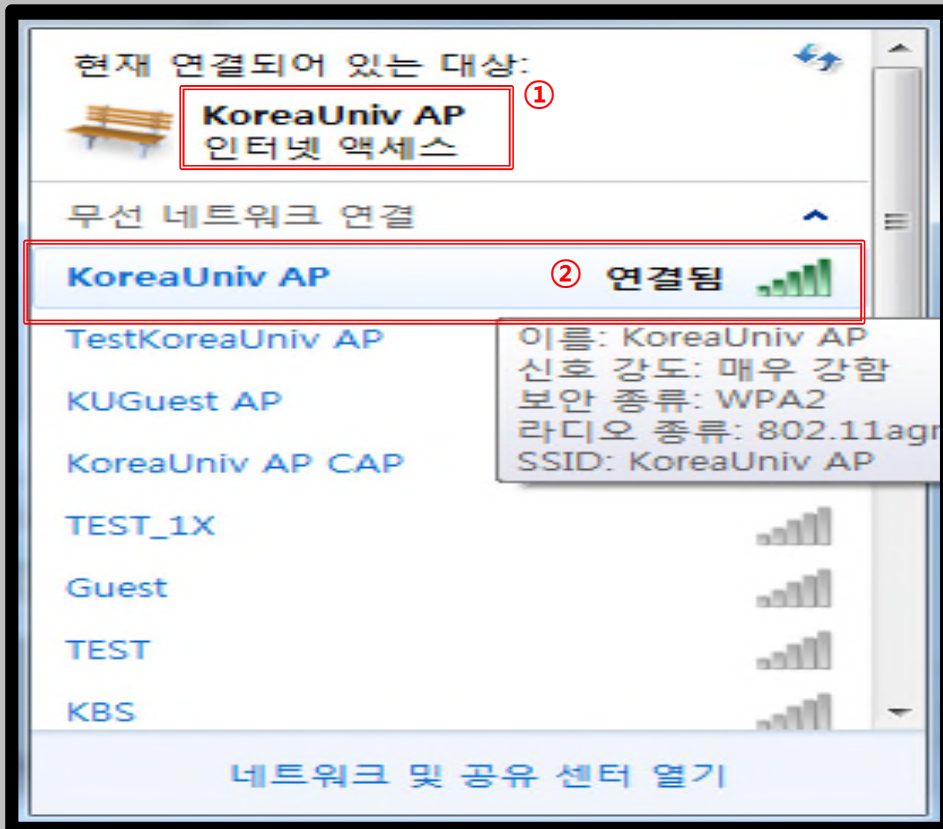

STEP. 6

① 무선 네트워크 관리 클릭

STEP. 7

① KoreUniv AP 확인

Windows 7, Vista

프로파일 자동 설정

- Windows 7 및 Vista를 사용하는 PC에서 무선 랜을 사용하기 위한 네트워크 자동 설정 화면입니다.
- Windows 내장 설정 사용시 OS 별로 내용이 다를 수 있습니다.

STEP. 8

- ① KoreaUniv AP ▶ 연결

STEP. 9

- ① 사용자 이름 : 포탈 ID 입력
- ② 암호 : 포탈 패스워드 입력
- ③ 확인

Windows 7, Vista

프로파일 자동 설정

- Windows 7 및 Vista를 사용하는 PC에서 무선 랜을 사용하기 위한 네트워크 자동 설정 화면입니다.
- Windows 내장 설정 사용시 OS 별로 내용이 다를 수 있습니다.

STEP. 10

- ① KoreaUniv AP 인터넷 액세스 확인
- ② 연결됨 확인

2. Windows 7, Vista 삭제

Windows 7, Vista 프로파일 자동 삭제

- Windows 7, Vista를 사용하는 PC의 무선 랜 네트워크 자동 삭제 화면입니다.
- Windows 내장 설정 사용시 OS 별로 내용이 다를 수 있습니다.

STEP. 1

- ① 포탈사이트 접속 ▶ 정보생활 ▶ 전산자원등록/신청 ▶ 무선랜 이용안내 ▶ 프로파일 자동삭제(bit 확인) 클릭