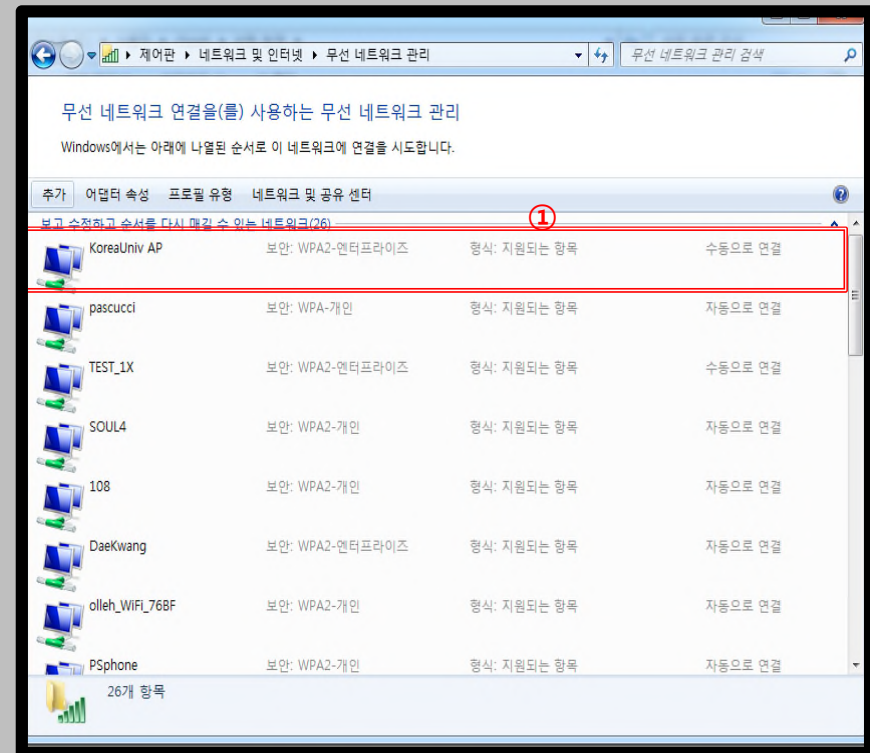

STEP. 7

① KoreUniv AP 확인