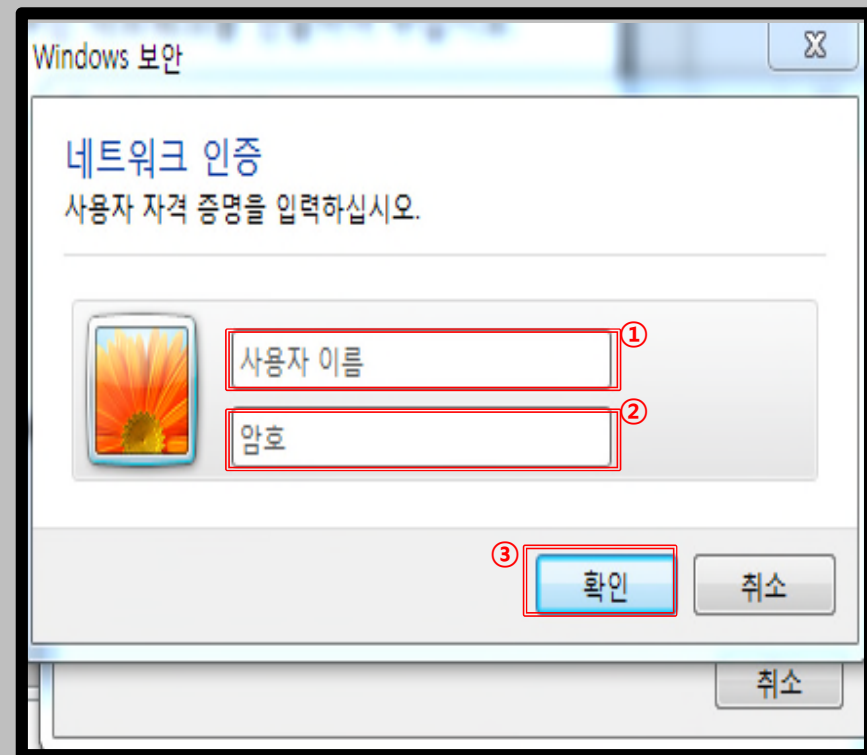

STEP. 9

- ① 사용자 이름 : 포탈 ID 입력
- ② 암호 : 포탈 패스워드 입력
- ③ 확인