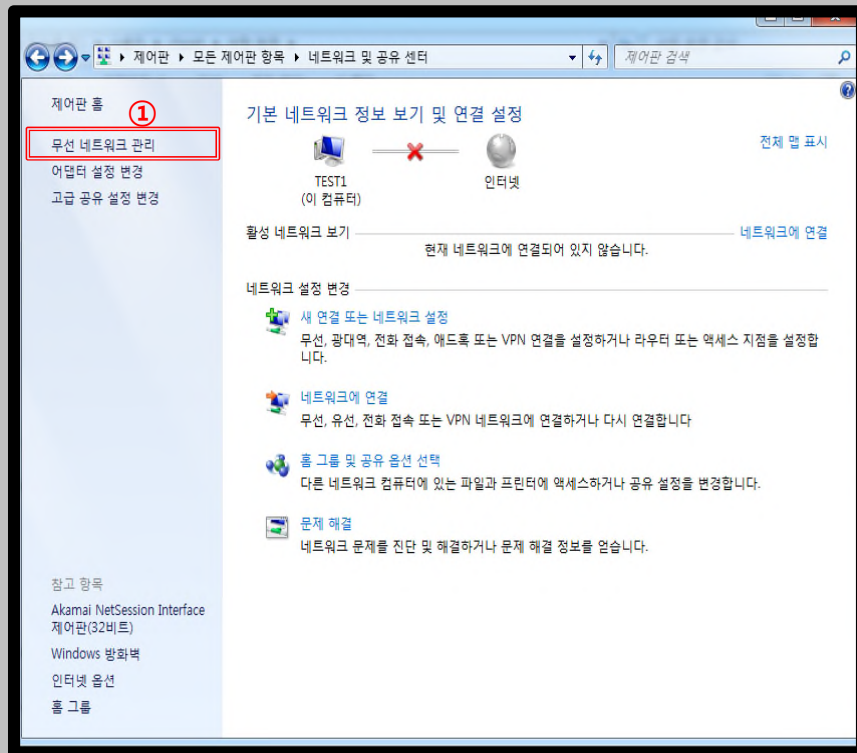

Windows 7, Vista

프로파일 자동 설정

- Windows 7 및 Vista를 사용하는 PC에서 무선 랜을 사용하기 위한 네트워크 자동 설정 화면입니다.
- Windows 내장 설정 사용시 OS 별로 내용이 다를 수 있습니다.

STEP. 6

① 무선 네트워크 관리 클릭