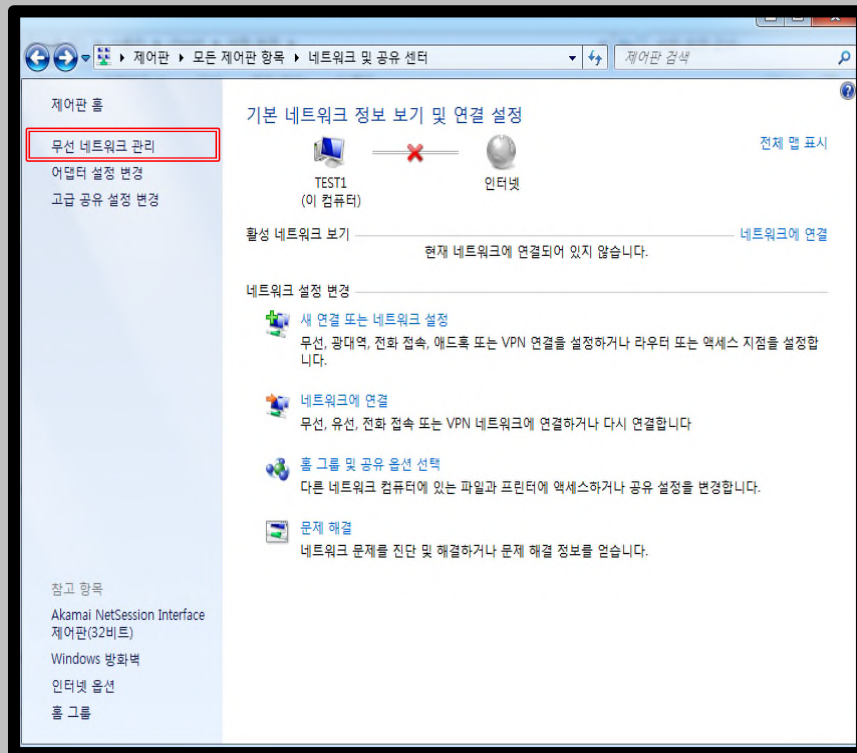

Windows 7, Vista 프로파일 자동 삭제

- Windows 7, Vista를 사용하는 PC의 무선 랜 네트워크 자동 삭제 화면입니다.
- Windows 내장 설정 사용시 OS 별로 내용이 다를 수 있습니다.

STEP. 6

① 무선 네트워크 관리 클릭