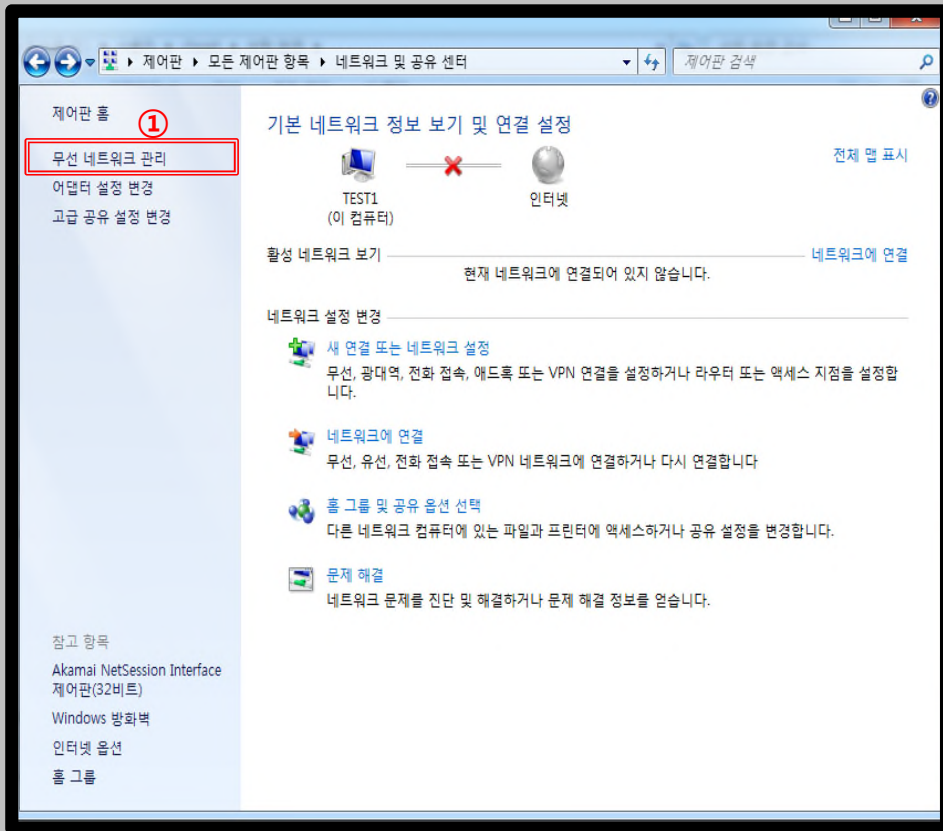

프로파일 자동 설정

- Windows 7 및 Vista를 사용하는 PC에서 무선 랜을 사용하기 위한 네트워크 자동 설정 화면입니다.
- Windows 내장 설정 사용시 OS 별로 내용이 다를 수 있습니다.

STEP. 3

① 프로파일 자동 설정 완료

Windows 7, Vista 프로파일 자동 설정

- Windows 7 및 Vista를 사용하는 PC에서 무선 랜을 사용하기 위한 네트워크 자동 설정 화면입니다.
- Windows 내장 설정 사용시 OS 별로 내용이 다를 수 있습니다.

STEP. 4

프로파일 자동 설정 확인(STEP 4~STEP 7 생략가능)

- ① 시작
- ② 제어판 선택

STEP. 5

- ① 네트워크 및 공유 센터 클릭

Windows 7, Vista 프로파일 자동 설정

- Windows 7 및 Vista를 사용하는 PC에서 무선 랜을 사용하기 위한 네트워크 자동 설정 화면입니다.
- Windows 내장 설정 사용시 OS 별로 내용이 다를 수 있습니다.

STEP. 6

① 무선 네트워크 관리 클릭

STEP. 7

① KoreUniv AP 확인

Windows 7, Vista

프로파일 자동 설정

- Windows 7 및 Vista를 사용하는 PC에서 무선 랜을 사용하기 위한 네트워크 자동 설정 화면입니다.
- Windows 내장 설정 사용시 OS 별로 내용이 다를 수 있습니다.

STEP. 8

- ① KoreaUniv AP ▶ 연결

STEP. 9

- ① 사용자 이름 : 포탈 ID 입력
- ② 암호 : 포탈 패스워드 입력
- ③ 확인

Windows 7, Vista

프로파일 자동 설정

- Windows 7 및 Vista를 사용하는 PC에서 무선 랜을 사용하기 위한 네트워크 자동 설정 화면입니다.
- Windows 내장 설정 사용시 OS 별로 내용이 다를 수 있습니다.